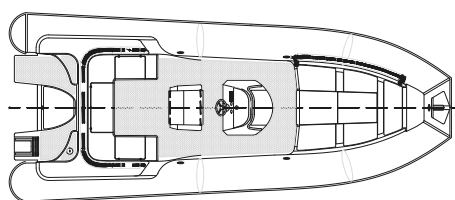

# BSC 70

length	↔	CE 6,98 mt FT 7,35 mt
width	↑↓	3,00 mt
n. people	🧑	max 14
tube diam.	⊗	62 cm
compartments	📦	n.5
weight	📦	840 kg
max power	HP <sub>max</sub>	167 Kw 227 cv
foot	Foot	1 XL
fuel	🛢️	190 Lt