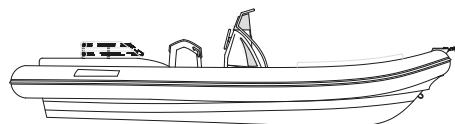

# BSC 70

length	↔	CE 6,98 mt FT 7,35 mt
width	↑↓	3,00 mt
n. people	🧑	max 14
tube diam.	⊗	62 cm
compartments	📦	n.5
weight	📦	840 kg
max power	HP <sub>max</sub>	167 Kw 227 cv
foot	Foot	1 XL
fuel	🛢️	190 Lt